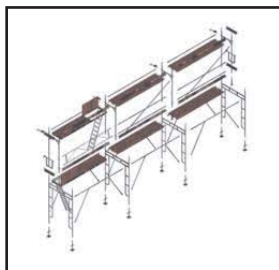

## TARIFA DE PRECIOS DE ALQUILER

<b>ANDAMIO COLGANTE</b>	<b>Precio/Día</b>
Tractel c/seguricable 30 mts.	1,65 €
Lira	0,24 €
Plataforma de 1 - 1,80 - 2,65 mts.	0,81 €
Pescante completo de 3 mts.	0,60 €
Pescante completo de 4,5 mts.	0,90 €
Pescante con cajón de 3 mts.	0,75 €
Pescante con cajón de 4,5 mts.	1,05 €
Caballete	0,18 €

<b>ANDAMIO TUBULAR</b>	<b>Precio/Día</b>
Barra 2,3 y 4 mts.	0,06 €
Barandilla seguridad 2 mts.	0,09 €
Barandilla seguridad 3 mts.	0,09 €
Base Fija	0,09 €
Cruceta de 2 ó 3 mts.	0,06 €
Husillo de nivel 0,40 mts.	0,06 €
Husillo de nivel 0,70 mts.	0,09 €
Marco de 1 x 1 mts.	0,15 €
Marco de 2 x 1 mts.	0,18 €
Marco de 2 x 1,5 mts.	0,27 €
Marco de 1 x 1,5 mts.	0,27 €
Marco po' de 2 x 1 mts.	0,36 €
Plataforma con trampilla	0,45 €
Escalera para plataf. c/trampilla	0,24 €
Polea con Plumín	0,45 €
Red de fachada	0,24 €
Rueda apoyo con freno	0,30 €
Tablón metálico de 2 mts.	0,30 €
Tablón metálico de 3 mts.	0,36 €