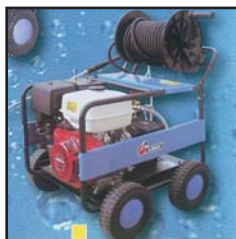

LIMPIEZA	Precio/Día	Seguro/Día
Aspirador industrial	18,00 €	0,60 €
Aspirador pequeño radial/lijadora	12,00 €	0,60 €
Barredora manual	9,00 €	0,60 €
Barredora profesional	42,00 €	1,20 €
Fregadora profesional	45,00 €	1,20 €
Hidrolimpiadora eléctrica	18,00 €	0,90 €
Hidrolimpiadora a gasolina (agua y arena)	28,85 €	0,90 €
Vitrificadora profesional	15,00 €	0,60 €
Limpia tapicerías	30,00 €	1,00 €
PARA PRODUCTOS DE LIMPIEZA CONSULTAR PRECIOS